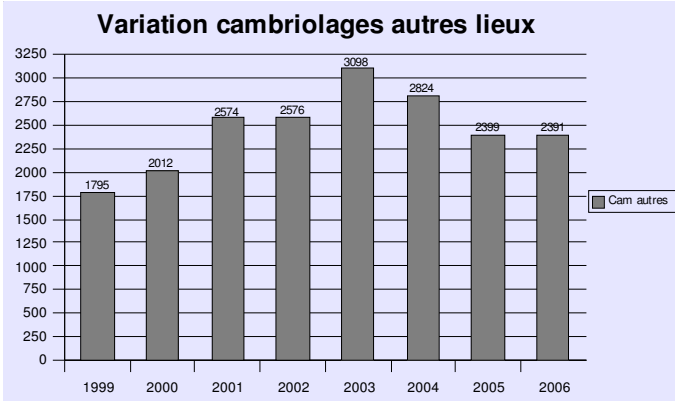

GROUPEMENT DE L'ISERE

*DELINQUANCE DE
VOIE PUBLIQUE*

DELINQUANCE DE VOIE PUBLIQUE (DVP)

GROUPEMENT DE L'ISERE – 2005 / 2006

	2004	2005	2006	Différence	%
DVP	22 001	20 742	19 109	-1633	-7,87%
Elucidés		1574	1603	29	
Tx d'élucidation		7,59%	8,39%		
Rapport TCD/DVP	54,62%	52,17%	50,98%		-1,19%

DELINQUANCE DE VOIE PUBLIQUE (TCD) Année 2006

© Géofla © IGN Paris 2004 - Gendarmerie Nationale - (reproduction interdite)

CAMBRIOLAGES LIEUX HABITATION

Année 2006

CAMBRIOLAGES AUTRES LIEUX

Année 2006

VOLS A LA ROULOTTE