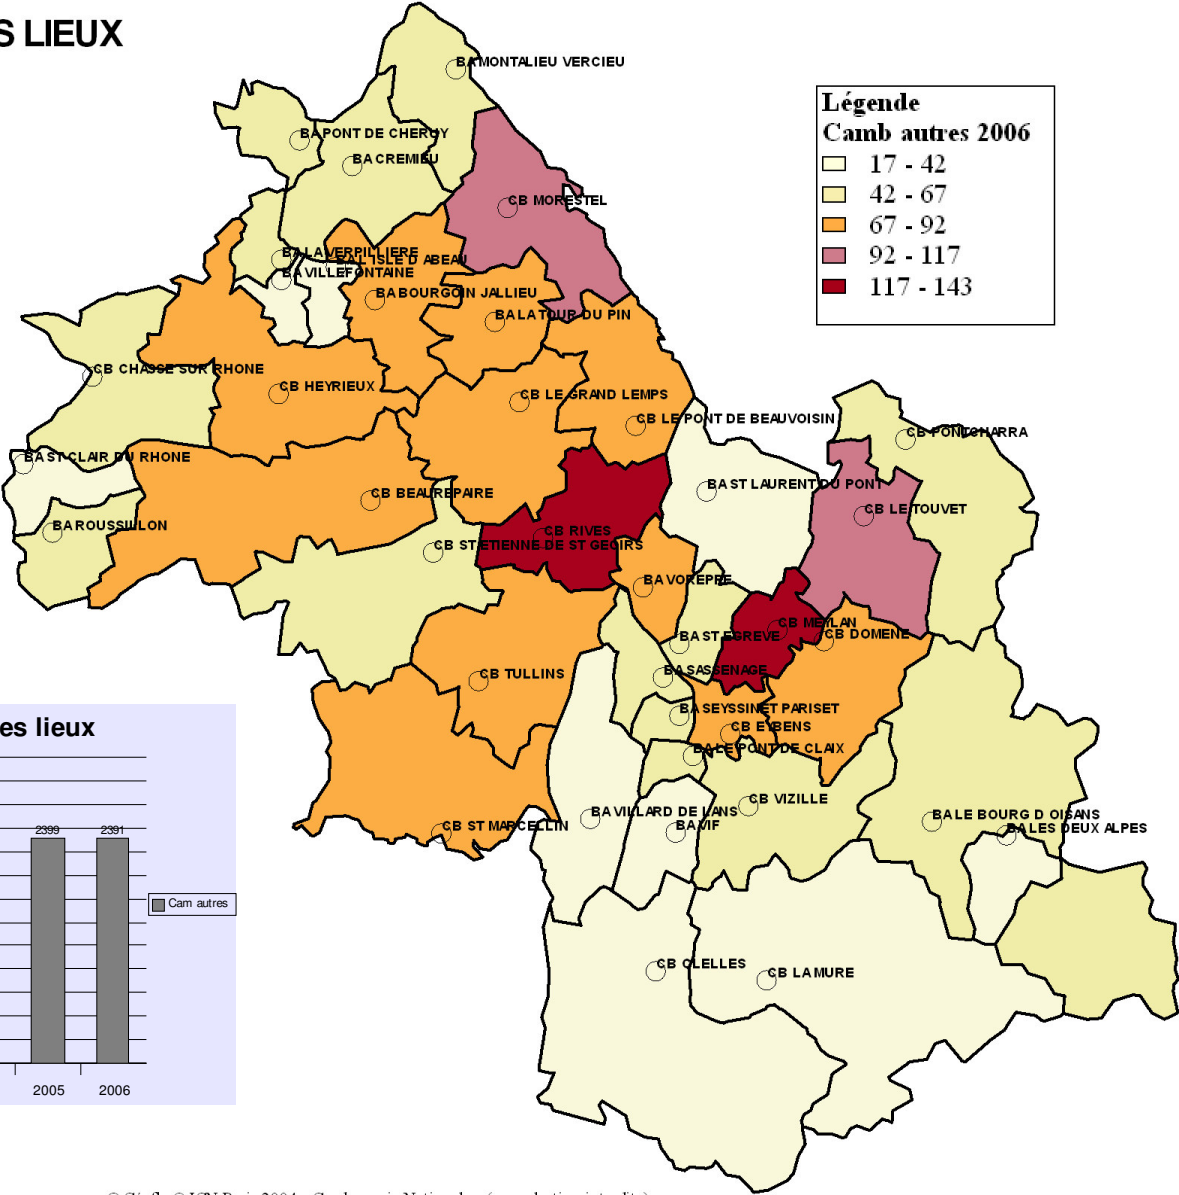

GROUPEMENT DE L'ISERE

*DELINQUANCE DE
VOIE PUBLIQUE*

DELINQUANCE DE VOIE PUBLIQUE (DVP)

GROUPEMENT DE L'ISERE – 2005 / 2006

	2004	2005	2006	Différence	%
DVP	22 001	20 742	19 109	-1633	-7,87%
Elucidés		1574	1603	29	
Tx d'élucidation		7,59%	8,39%		
Rapport TCD/DVP	54,62%	52,17%	50,98%		-1,19%

DELINQUANCE DE VOIE PUBLIQUE (TCD) Année 2006

© Géofla © IGN Paris 2004 - Gendarmerie Nationale - (reproduction interdite)

CAMBRIOLAGES LIEUX HABITATION

Année 2006

CAMBRIOLAGES AUTRES LIEUX

Année 2006

VOLS A LA ROULOTTE

Année 2006