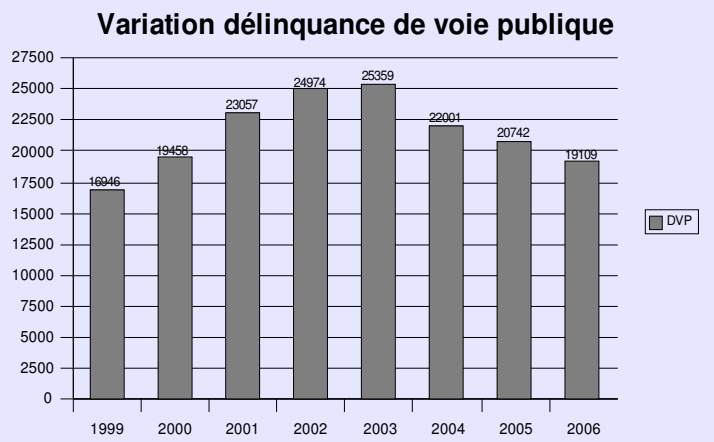

GROUPEMENT DE L'ISERE

*DELINQUANCE DE
VOIE PUBLIQUE*

DELINQUANCE DE VOIE PUBLIQUE (DVP)

GROUPEMENT DE L'ISERE – 2005 / 2006

	2004	2005	2006	Différence	%
DVP	22 001	20 742	19 109	-1633	-7,87%
Elucidés		1574	1603	29	
Tx d'élucidation		7,59%	8,39%		
Rapport TCD/DVP	54,62%	52,17%	50,98%		-1,19%

DELINQUANCE DE VOIE PUBLIQUE (TCD) Année 2006

© Géofla © IGN Paris 2004 - Gendarmerie Nationale - (reproduction interdite)

CAMBRIOLAGES LIEUX HABITATION

Année 2006

CAMBRIOLAGES AUTRES LIEUX

Année 2006

VOLS A LA ROULOTTE