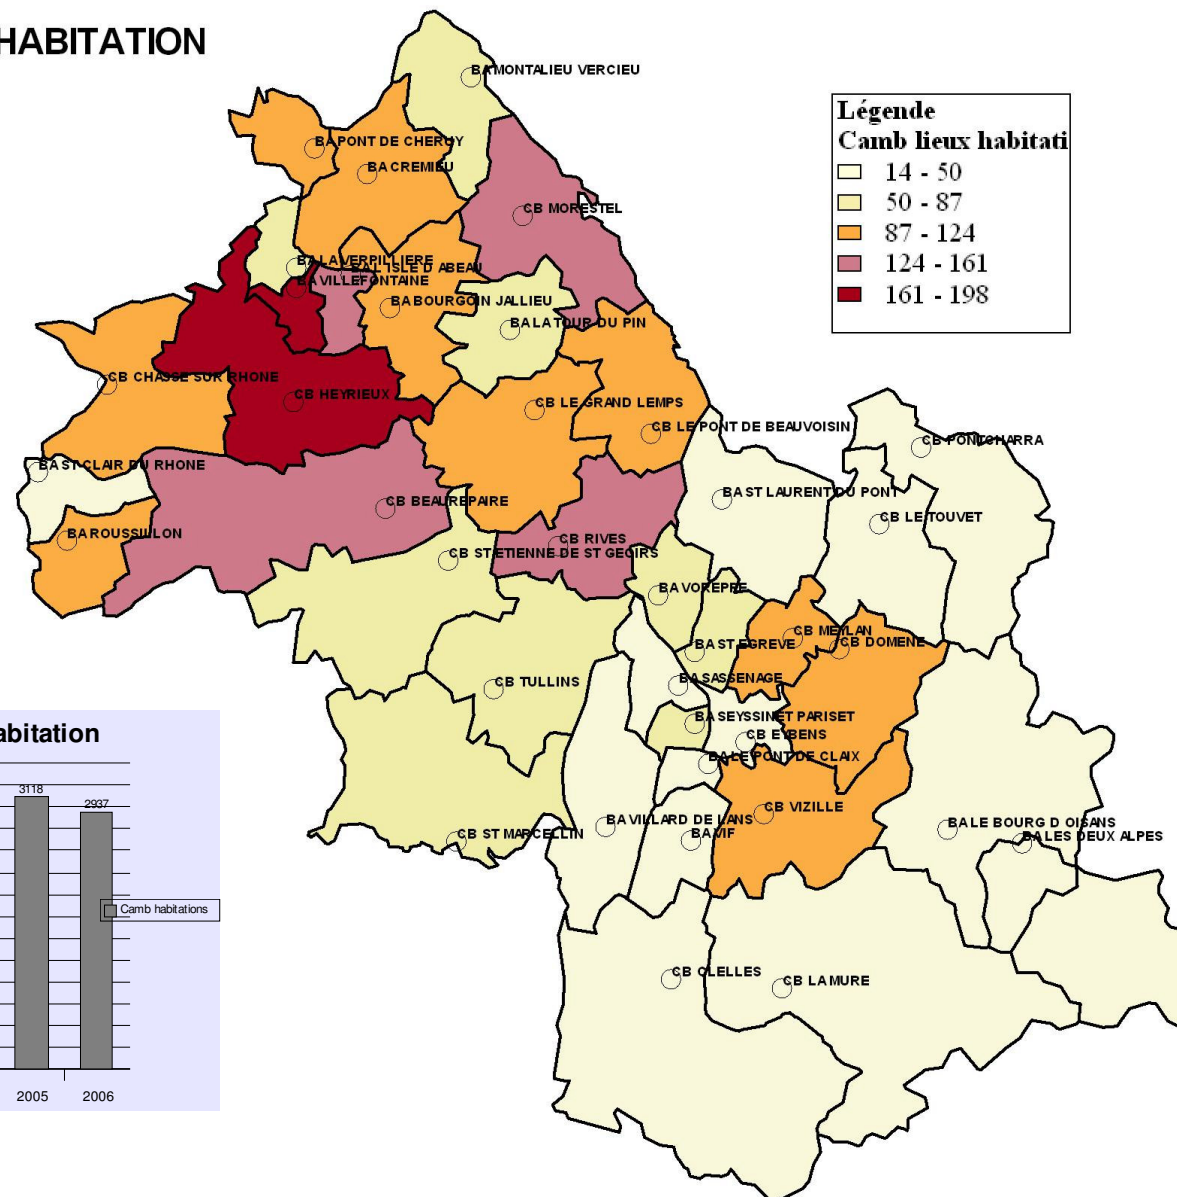

GROUPEMENT DE L'ISERE

*DELINQUANCE DE
VOIE PUBLIQUE*

DELINQUANCE DE VOIE PUBLIQUE (DVP)

GROUPEMENT DE L'ISERE – 2005 / 2006

	2004	2005	2006	Différence	%
DVP	22 001	20 742	19 109	-1633	-7,87%
Elucidés		1574	1603	29	
Tx d'élucidation		7,59%	8,39%		
Rapport TCD/DVP	54,62%	52,17%	50,98%		-1,19%

DELINQUANCE DE VOIE PUBLIQUE (TCD) Année 2006

© Géofla © IGN Paris 2004 - Gendarmerie Nationale - (reproduction interdite)

CAMBRIOLAGES LIEUX HABITATION

Année 2006

CAMBRIOLAGES AUTRES LIEUX

Année 2006

VOLS A LA ROULOTTE

Année 2006