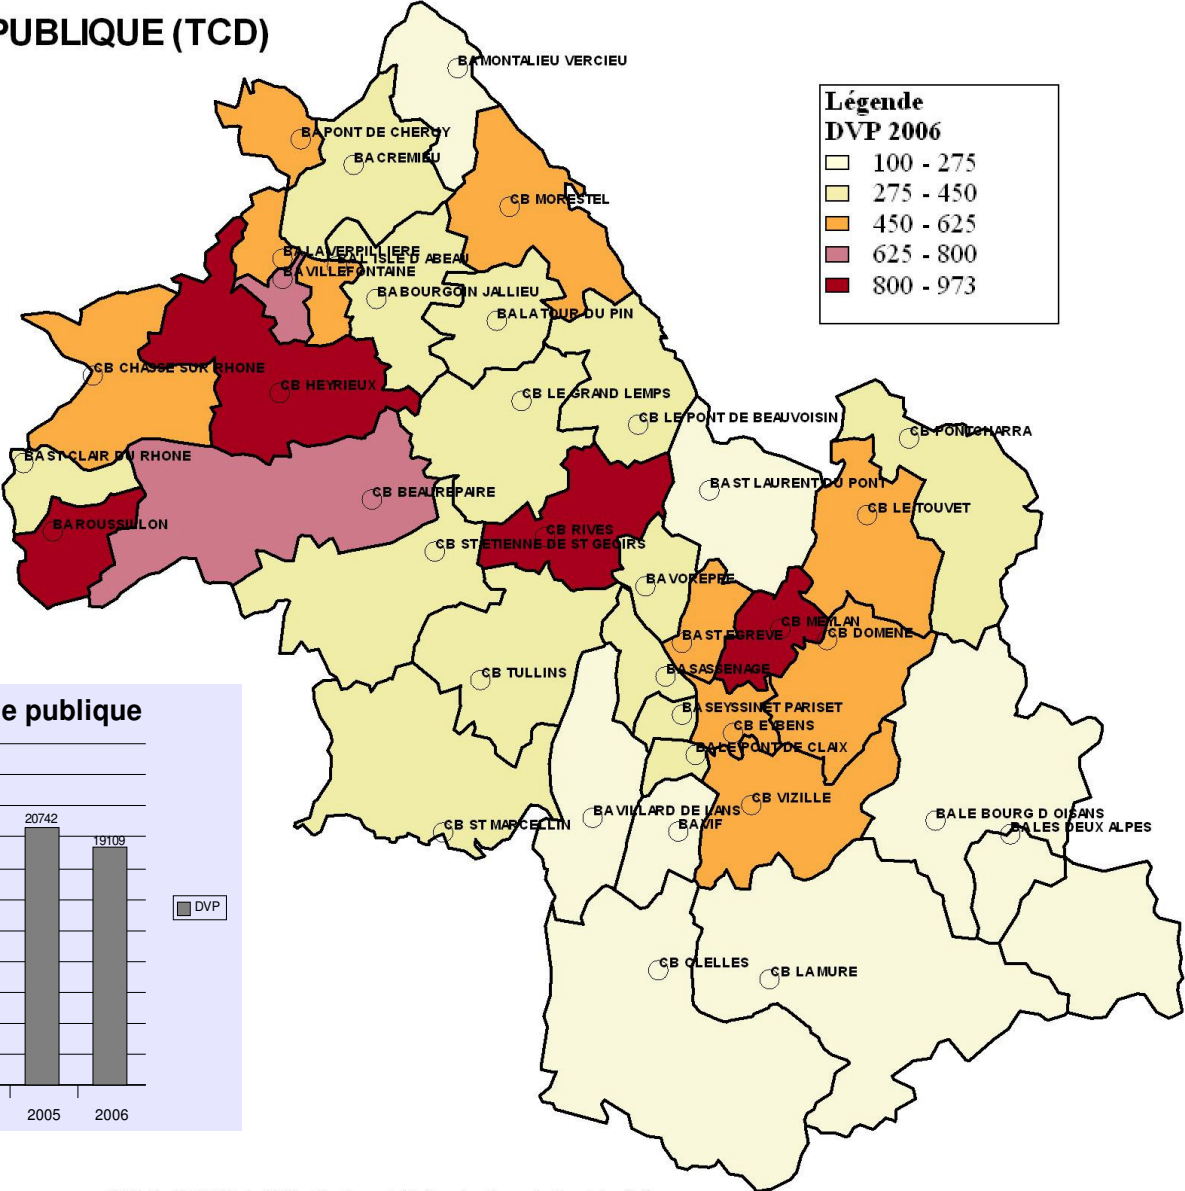

GROUPEMENT DE L'ISERE

*DELINQUANCE DE
VOIE PUBLIQUE*

DELINQUANCE DE VOIE PUBLIQUE (DVP)

GROUPEMENT DE L'ISERE – 2005 / 2006

	2004	2005	2006	Différence	%
DVP	22 001	20 742	19 109	-1633	-7,87%
Elucidés		1574	1603	29	
Tx d'élucidation		7,59%	8,39%		
Rapport TCD/DVP	54,62%	52,17%	50,98%		-1,19%

DELINQUANCE DE VOIE PUBLIQUE (TCD) Année 2006

© Géofla © IGN Paris 2004 - Gendarmerie Nationale - (reproduction interdite)

CAMBRIOLAGES LIEUX HABITATION

Année 2006

CAMBRIOLAGES AUTRES LIEUX

Année 2006

VOLS A LA ROULOTTE

Année 2006