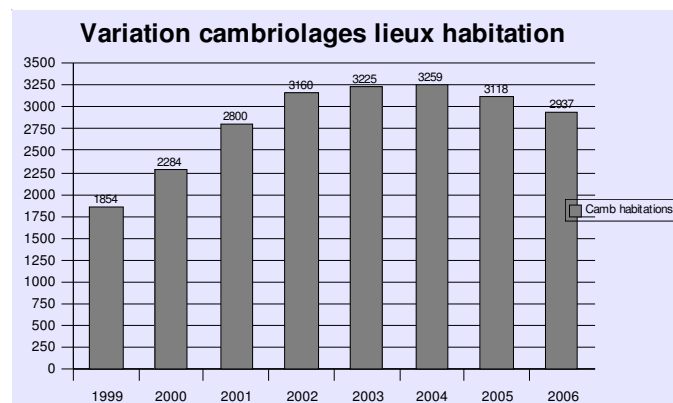

GROUPEMENT DE L'ISERE

*DELINQUANCE DE
VOIE PUBLIQUE*

DELINQUANCE DE VOIE PUBLIQUE (DVP)

GROUPEMENT DE L'ISERE – 2005 / 2006

	2004	2005	2006	Différence	%
DVP	22 001	20 742	19 109	-1633	-7,87%
Elucidés		1574	1603	29	
Tx d'élucidation		7,59%	8,39%		
Rapport TCD/DVP	54,62%	52,17%	50,98%		-1,19%

DELINQUANCE DE VOIE PUBLIQUE (TCD) Année 2006

© Géofla © IGN Paris 2004 - Gendarmerie Nationale - (reproduction interdite)

CAMBRIOLAGES LIEUX HABITATION

Année 2006

CAMBRIOLAGES AUTRES LIEUX

Année 2006

VOLS A LA ROULOTTE